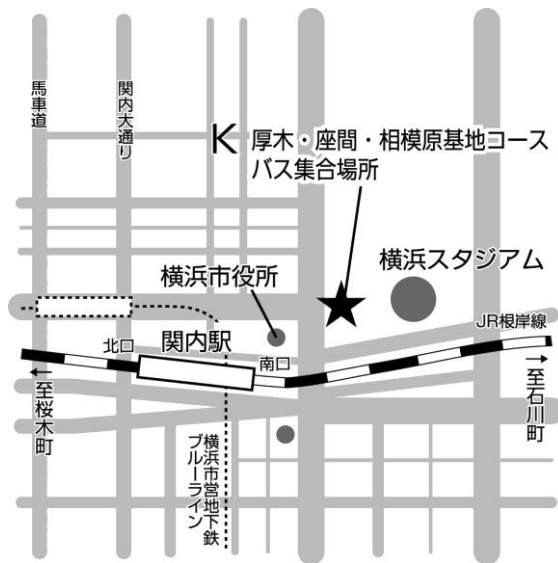

2009 年日本平和大会 in 神奈川 12月10日(木)~13日(日)

会場案内図

10日~11日 国際シンポ、12日 分科会 11

11日 開会総会、12日 青年集会

12日 シンポ1、分科会4、9、12

12日 分科会5

12日 分科会1、2、3

12日 分科会10

12日 シンポ2、分科会8

12日 分科会6、7

13日 閉会総会

12日 動く分科会 ノース・ドッグコース

12日 動く分科会 厚木基地、座間・相模原コース

12日 動く分科会 横須賀基地コース