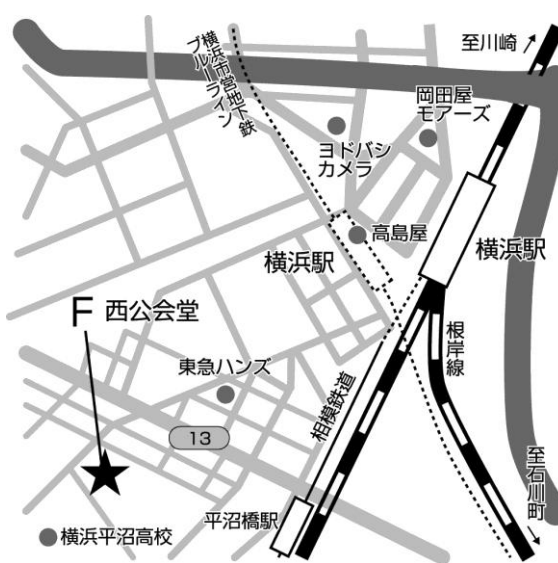

2009 年日本平和大会 in 神奈川 12月10日(木)~13日(日)

会場案内図

10日~11日 国際シンポ、12日 分科会 11

11日 開会総会、12日 青年集会

12日 シンポ1、分科会4、9、12

12日 分科会5

12日 分科会1、2、3

12日 分科会10

12日 シンポ2、分科会8

12日 分科会6、7

13日 閉会総会

12日 動く分科会 ノース・ドッグコース

12日 動く分科会 厚木基地、座間・相模原コース

12日 動く分科会 横須賀基地コース