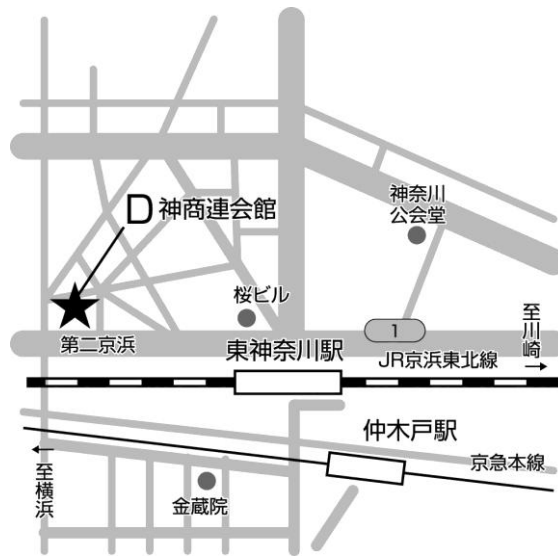

2009 年日本平和大会 in 神奈川 12月10日(木)~13日(日)

会場案内図

10日~11日 国際シンポ、12日 分科会 11

11日 開会総会、12日 青年集会

12日 シンポ1、分科会4、9、12

12日 分科会5

12日 分科会1、2、3

12日 分科会10

12日 シンポ2、分科会8

12日 分科会6、7

13日 閉会総会

12日 動く分科会 ノース・ドッグコース

12日 動く分科会 厚木基地、座間・相模原コース

12日 動く分科会 横須賀基地コース