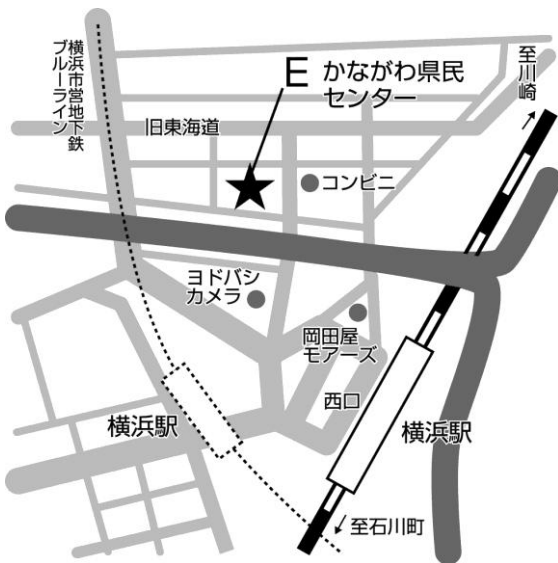

2009 年日本平和大会 in 神奈川 12月10日(木)~13日(日)

会場案内図

10日~11日 国際シンポ、12日 分科会 11

11日 開会総会、12日 青年集会

12日 シンポ1、分科会4、9、12

12日 分科会5

12日 分科会1、2、3

12日 分科会10

12日 シンポ2、分科会8

12日 分科会6、7

13日 閉会総会

12日 動く分科会 ノース・ドッグコース

12日 動く分科会 厚木基地、座間・相模原コース

12日 動く分科会 横須賀基地コース