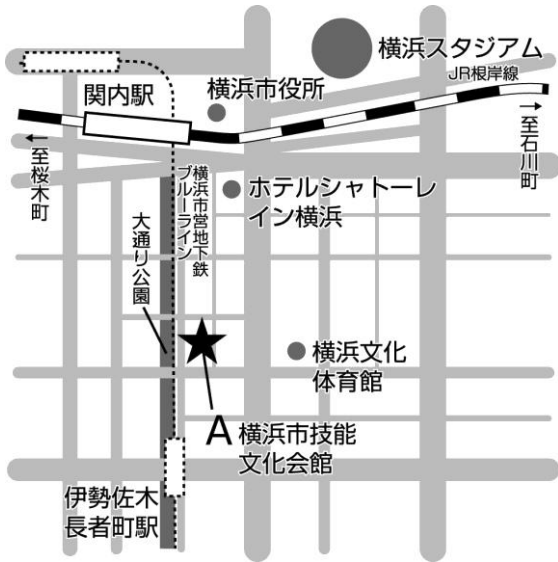

2009 年日本平和大会 in 神奈川 12月10日(木)~13日(日)

会場案内図

10日~11日 国際シンポ、12日 分科会 11

11日 開会総会、12日 青年集会

12日 シンポ1、分科会4、9、12

12日 分科会5

12日 分科会1、2、3

12日 分科会10

12日 シンポ2、分科会8

12日 分科会6、7

13日 閉会総会

12日 動く分科会 ノース・ドッグコース

12日 動く分科会 厚木基地、座間・相模原コース

12日 動く分科会 横須賀基地コース