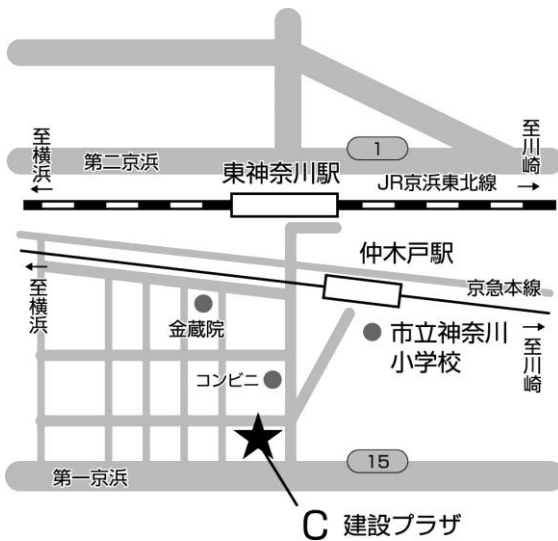

2009 年日本平和大会 in 神奈川 12月10日(木)~13日(日)

会場案内図

10日~11日 国際シンポ、12日 分科会 11

11日 開会総会、12日 青年集会

12日 シンポ1、分科会4、9、12

12日 分科会5

12日 分科会1、2、3

12日 分科会10

12日 シンポ2、分科会8

12日 分科会6、7

13日 閉会総会

12日 動く分科会 ノース・ドッグコース

12日 動く分科会 厚木基地、座間・相模原コース

12日 動く分科会 横須賀基地コース