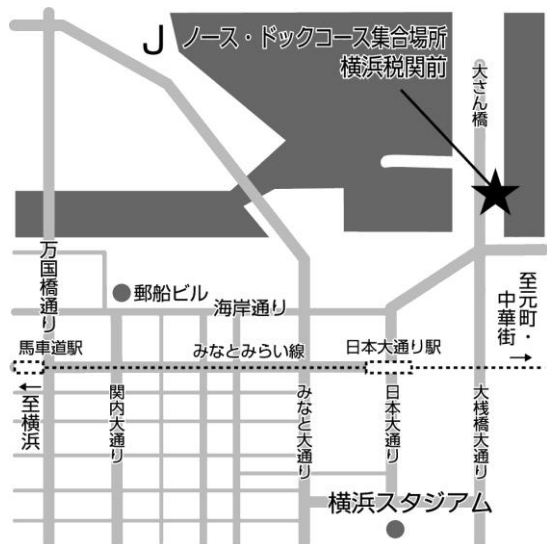

2009 年日本平和大会 in 神奈川 12月10日(木)~13日(日)

会場案内図

10日~11日 国際シンポ、12日 分科会 11

11日 開会総会、12日 青年集会

12日 シンポ1、分科会4、9、12

12日 分科会5

12日 分科会1、2、3

12日 分科会10

12日 シンポ2、分科会8

12日 分科会6、7

13日 閉会総会

12日 動く分科会 ノース・ドッグコース

12日 動く分科会 厚木基地、座間・相模原コース

12日 動く分科会 横須賀基地コース